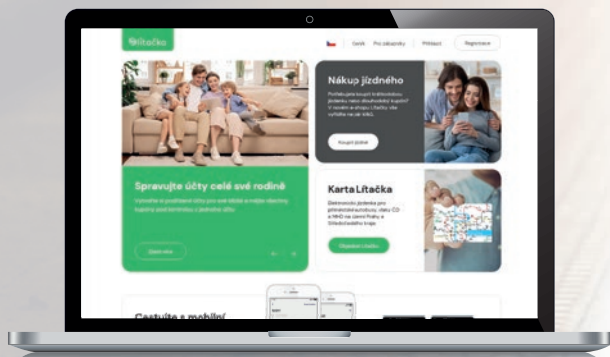

Správu karty
Lítačka

Nákup dlouhodobého
kuponu PID

Lítačku si můžete zařídit i online na
www.pidlitačka.cz

AKTUÁLNĚ OTEVŘENÁ

prodejní místa Lítačky ve Středočeském kraji

Expres kontaktní místa Lítačka:

NÁDRAŽÍ BENEŠOV U PRAHY

Nádražní 300, 256 01 Benešov

NÁDRAŽÍ BEROUN

Nádražní 129, 266 01 Beroun - Město

NÁDRAŽÍ ČÁSLAV

Tyršova 208/27, 286 01 Čáslav - Nové Město

NÁDRAŽÍ KOLÍN

Rorejcova 573, 280 02 Kolín IV

NÁDRAŽÍ KRALUPY NAD VLTAVOU

Nádražní 55, 278 01 Kralupy nad Vltavou

NÁDRAŽÍ MLADÁ BOLESLAV MĚSTO

Tř. Václava Klementa 1459, 293 01 Mladá Boleslav II

NÁDRAŽÍ NYMBURK HL. N.

Nádražní 288 02, Nymburk

NÁDRAŽÍ RAKOVNÍK

Nádražní 191, 269 01 Rakovník

NÁDRAŽÍ VLAŠIM

Nádražní 347, 258 01 Vlašim

INFORMAČNÍ KANCELÁŘ PŘÍBRAM

Informační kancelář, Čs. Armády 402, 261 01 Příbram 4

Kontaktní místa na dobítí kuponů:

INFOCENTRUM ČERNÝ MOST

Infocentrum PID, Černý Most, 198 00 Praha 20

INFORMAČNÍ KANCELÁŘ HOŘOVICE

Náměstí Boženy Němcové 808/11; 268 01 Hořovice

Lítačku si zařídité
i ve Středočeském kraji