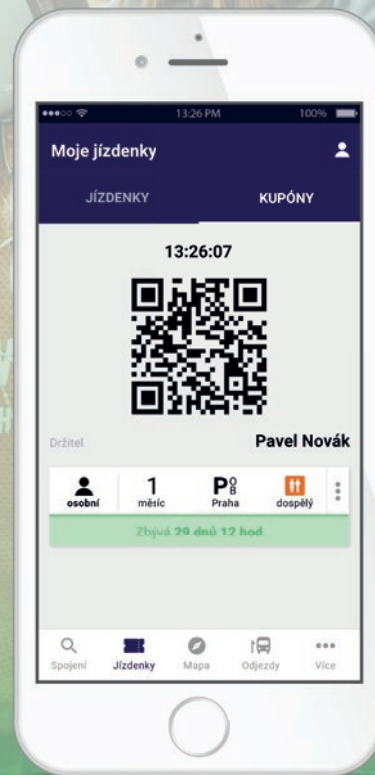

Jediná cesta k bezkontaktnímu a on-line odbavení v Praze a Středočeském kraji

- Vyhledá vám nejrychlejší spojení veřejnou hromadnou dopravou v Praze a Středočeském kraji.
- Doporučí vám automaticky nejlevnější jízdné pro vaši trasu, které si v aplikaci můžete hned zakoupit.
- Umožní nakoupit jízdní doklad i dopředu a aktivovat ho dle vaší potřeby. Δ
- Máte přehled o platnosti jízdních dokladů kdykoliv během vaší cesty.
- Umožní nákup dlouhodobého kupónu* a při přepravní kontrole prokázání se pouze prostřednictvím obrázků mobilního telefonu.
- Informuje o aktuálních mimořádnostech ve veřejné dopravě a zpoždění spojů.
- Nabízí přehled volných míst na parkovištích P+R a parkovacích zónách v Praze.

CESTUJTE MHD JEN S MOBILEM

V Praze a Středočeském kraji se odbavíte pomocí aplikace PID Lítačka, kam si lze nahrát dlouhodobý kupón

Jak si do mobilu převedete dlouhodobý kupón*?

1. Stáhněte si zdarma aplikaci PID Lítačka.
2. Přihlaste se uživatelským účtem z e-shopu pid.litacka.cz.
3. Zaregistrujte si mobil jako identifikátor kupónu.
4. Převed'te si dlouhodobý časový kupón do aplikace.
5. Prokažte se při přepravní kontrole QR kódem.

VYDEJTE SE TÍM SPRÁVNÝM SMĚREM

s aplikací PID Lítačka a lítejte svobodně po Praze a Středočeském kraji

Využijte mobilní aplikaci PID Lítačka pro vaše cestování v rámci Pražské integrované dopravy.

STAHUJTE APLIKACI PID LÍTAČKA