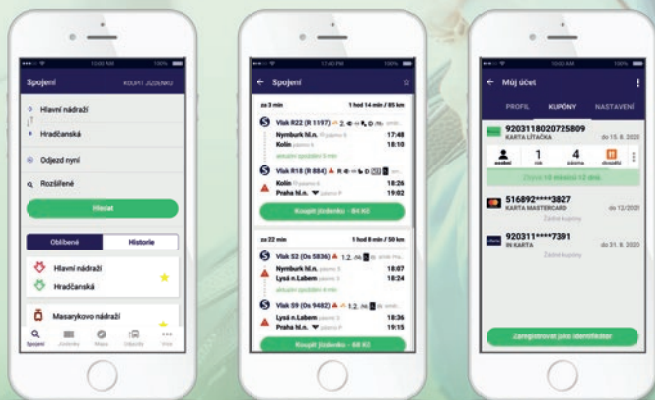

Jediná cesta k bezkontaktnímu a on-line odbavení v Praze a Středočeském kraji

- Vyhledá vám nejrychlejší spojení veřejnou hromadnou dopravou v Praze a Středočeském kraji.
- Doporučí vám automaticky nejlevnější jízdné pro vaši trasu, které si v aplikaci můžete hned zakoupit.
- Umožní nakoupit jízdní doklad i dopředu a aktivovat ho dle vaší potřeby. Δ
- Máte přehled o platnosti jízdních dokladů kdykoliv během vaší cesty.
- Umožní nákup dlouhodobého kupónu* a při přepravní kontrole prokázání se pouze prostřednictvím obrázků mobilního telefonu.
- Informuje o aktuálních mimořádnostech ve veřejné dopravě a zpoždění spojů.
- Nabízí přehled volných míst na parkovištích P+R a parkovacích zónách v Praze.

CESTUJTE MHD JEN S MOBILEM

V Praze a Středočeském kraji se odbavíte pomocí aplikace PID Lítačka, kam si lze nahrát dlouhodobý kupón

Jak si do mobilu převedete dlouhodobý kupón*?

1. Stáhněte si zdarma aplikaci PID Lítačka.
2. Přihlaste se uživatelským účtem z e-shopu pid.litacka.cz.
3. Zaregistrujte si mobil jako identifikátor kupónu.
4. Převed'te si dlouhodobý časový kupón do aplikace.
5. Prokažte se při přepravní kontrole QR kódem.

VYDEJTE SE TÍM SPRÁVNÝM SMĚREM

s aplikací PID Lítačka a lítejte svobodně po Praze a Středočeském kraji

Využijte mobilní aplikaci PID Lítačka pro vaše cestování v rámci Pražské integrované dopravy.

STAHUJTE APLIKACI PID LÍTAČKA