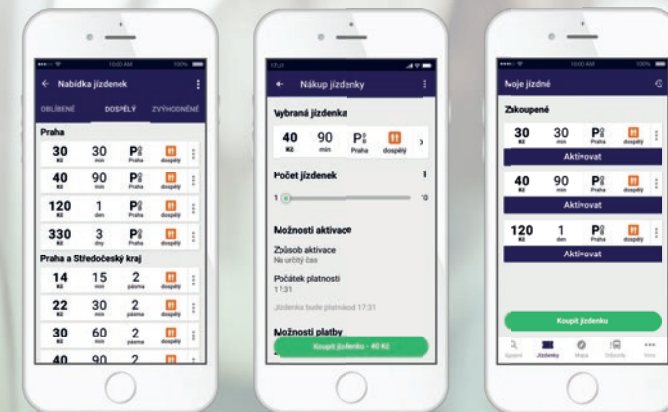

Jediná cesta k bezkontaktnímu a on-line odbavení v Praze a Středočeském kraji

- Vyhledá vám nejrychlejší spojení veřejnou hromadnou dopravou v Praze a Středočeském kraji.
- Doporučí vám automaticky nejlevnější jízdné pro vaši trasu, které si v aplikaci můžete hned zakoupit.
- Umožní nakoupit jízdní doklad i dopředu a aktivovat ho dle vaší potřeby. Δ
- Máte přehled o platnosti jízdních dokladů kdykoliv během vaší cesty.
- Umožní nákup dlouhodobého kupónu* a při přepravní kontrole prokázání se pouze prostřednictvím obrázků mobilního telefonu.
- Informuje o aktuálních mimořádnostech ve veřejné dopravě a zpoždění spojů.
- Nabízí přehled volných míst na parkovištích P+R a parkovacích zónách v Praze.

CESTUJTE MHD JEN S MOBILEM

V Praze a Středočeském kraji se odbavíte pomocí aplikace PID Lítačka, kam si lze nahrát dlouhodobý kupón

Jak si do mobilu převedete dlouhodobý kupón*?

1. Stáhněte si zdarma aplikaci PID Lítačka.
2. Přihlaste se uživatelským účtem z e-shopu pid.litacka.cz.
3. Zaregistrujte si mobil jako identifikátor kupónu.
4. Převed'te si dlouhodobý časový kupón do aplikace.
5. Prokažte se při přepravní kontrole QR kódem.

VYDEJTE SE TÍM SPRÁVNÝM SMĚREM

s aplikací PID Lítačka a lítejte svobodně po Praze a Středočeském kraji

Využijte mobilní aplikaci PID Lítačka pro vaše cestování v rámci Pražské integrované dopravy.

STAHUJTE APLIKACI PID LÍTAČKA